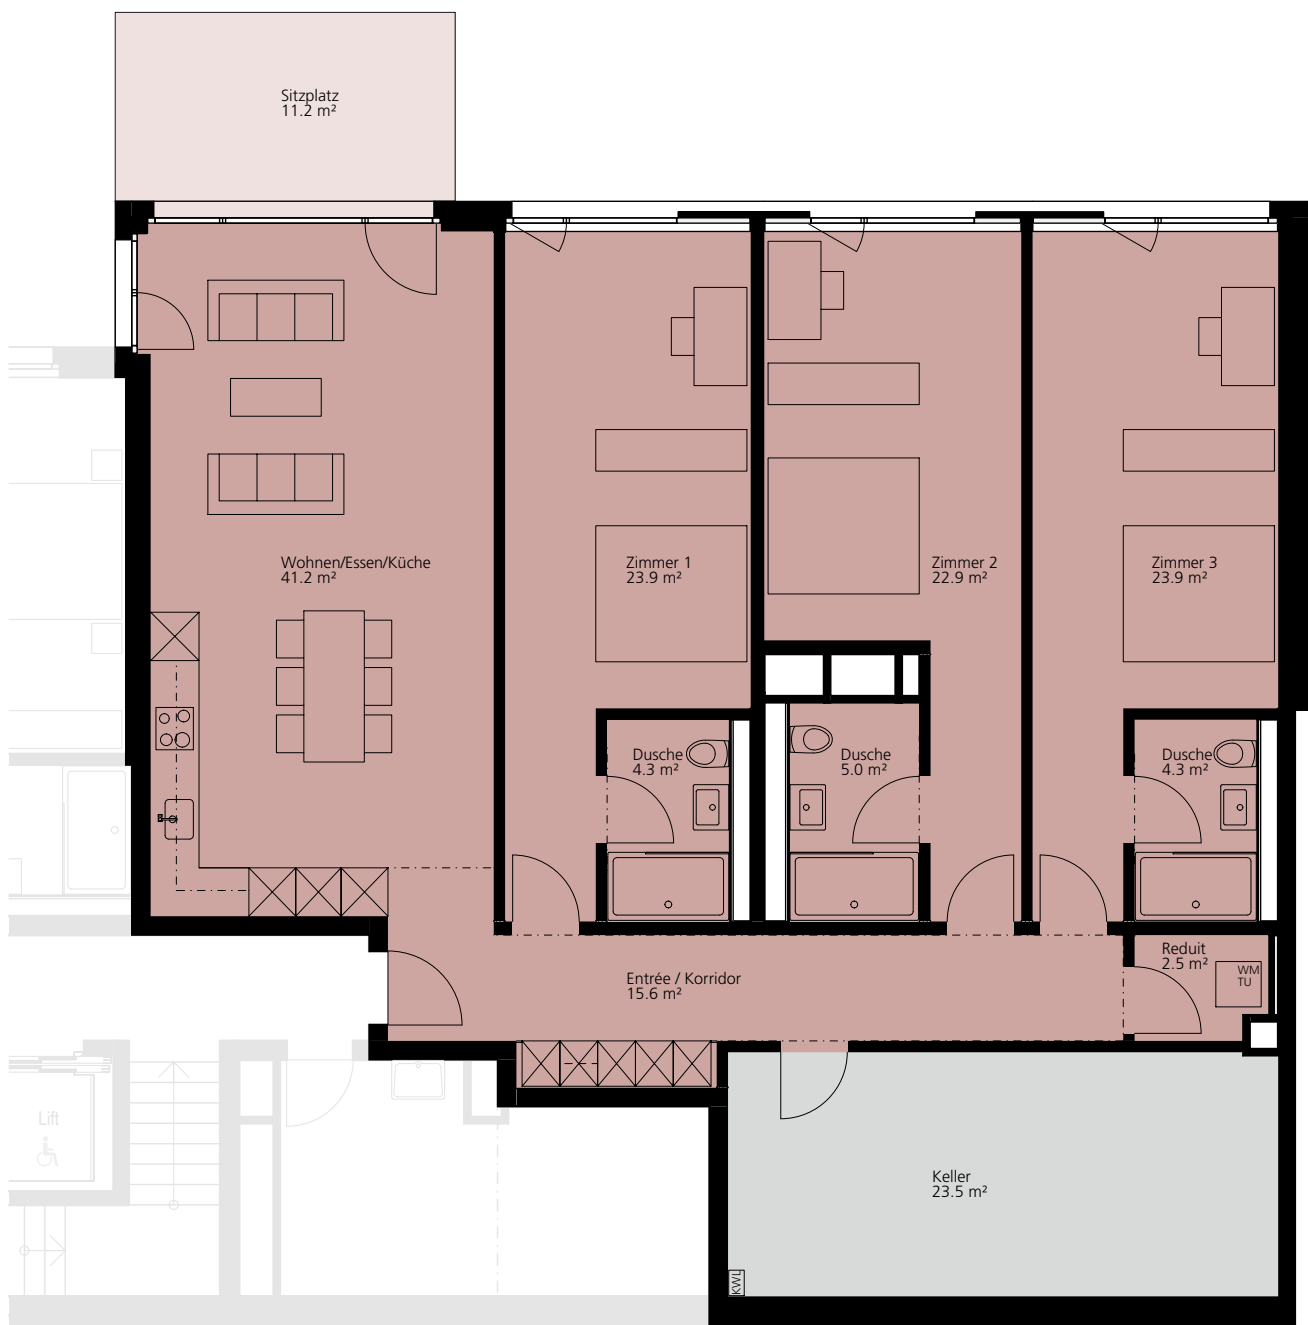

Grundriss Gartengeschoß

C12a.G4

4.5 Zimmer-Wohnung

NWF	143.6 m ²
BWF	156.8 m ²
Sitzplatz	11.2 m ²
Garten	35.5 m ²

0 1 2 3 4 5 m

MASSSTAB 1:100